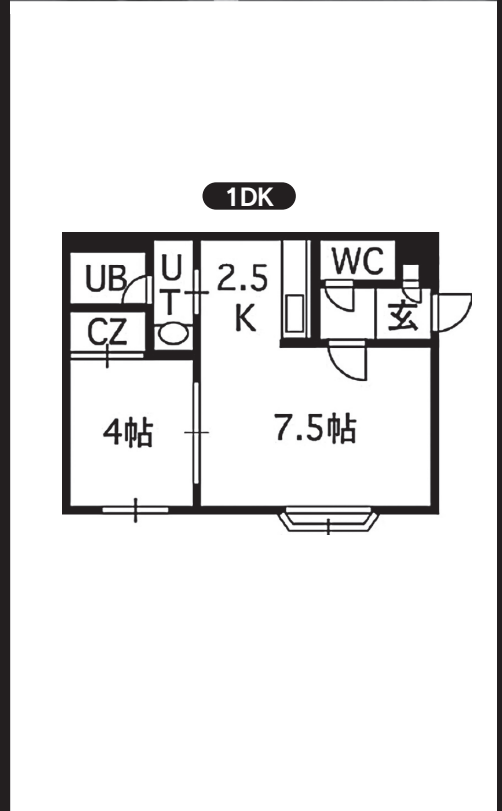

中央区

白石区

豊平区

南区

厚別区

西区

東区

北区

地下鉄 **東西線** 「新さっぽろ」駅徒歩4分
JR 「新札幌」駅徒歩5分

ヴェルデピアツア

1DK **40,000円**~

- ●ローゾン 徒歩5分
- ●ツルハドラッグ 徒歩6分
- ●びっくりドンキー 徒歩6分
- ●新さっぽろアークシティ 徒歩5分

- ●住所/厚別区青葉町2丁目2-15
- ●完成月/2003年10月
- ●構造/鉄骨造4階建 ALC板
- ●駐車場/10,000円 (税別)
  (ロードヒーティング料無料)

[設備]

ガス安君 Eエコキッド 防犯カメラ

J:COM対応 エアコン 独立UT

カラーTVモニターインターホン

- ●浴室シャワー給湯
- ●ガス湯沸し器
  (自動お湯張り機能付)
- ●ガスストーブ
- ●フレッツ光対応
- ●BS用パラポラアンテナ
- ●シャンプードレッサー
- ●スポットライト
- ●ロードヒーティング(無料)
- ●シューズBOX
- ●駐輪場
- ●網戸
- ●ワンツーカーロック(1Fのみ)
- ●クローゼット
- ●照明(居間)
- ●浴室トイレ別