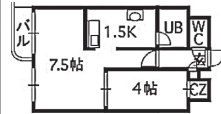

地下鉄 **東西線** 「新さっぽろ」駅徒歩5分
JR 「新札幌」駅徒歩8分

Spring Shun

1K
1DK
1LDK **37,000円**~

- ●まいばすけっと 徒歩2分
- ●イオン新さっぽろ店 徒歩3分
- ●厚別警察署 徒歩3分
- ●新さっぽろアークシティ 徒歩3分
- ●住所/厚別区厚別中央2条4丁目8-17
- ●完成月/1999年3月
- ●構造/鉄骨造7階建 ALC板
- ●駐車場/10,000円 (税別)
  (ロードヒーティング料 12~3月 月額3,000円)

ポ
コ
イ
ン
ガ
ト

[設備]

- ガス安君
- Eエコキッド
- 簡易オートロック
- J:COM対応
- エレベーター

- ●フレッツ光・KDDI対応
- ●BS用パラボラアンテナ
- ●ガスストーブ
- ●ガス湯沸し器
- ●浴室シャワー給湯
- ●クローゼット
- ●照明 (居間・洋間)
- ●シャンプードレッサー
- ●シューズBOX
- ●ロスナイ
- ●浴室トイレ別
- ●ワンツース窓ロック (1Fのみ)
- ●バルコニー (2-7F)
- ●ロードヒーティング

2010年 外壁塗装済

1DK

1DK

1LDK

1K

1DK

中央区

白石区

豊平区

南区

厚別区

西区

東区

北区