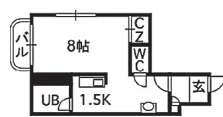

地下鉄 **東西線** 「新さっぽろ」駅徒歩5分
JR 「新札幌」駅徒歩8分

Spring Shun

1K
1DK
1LDK **37,000円**~

- ●まいばすけっと 徒歩2分
- ●イオン新さっぽろ店 徒歩3分
- ●厚別警察署 徒歩3分
- ●新さっぽろアークシティ 徒歩3分
- ●住所/厚別区厚別中央2条4丁目8-17
- ●完成月/1999年3月
- ●構造/鉄骨造7階建 ALC板
- ●駐車場/10,000円 (税別)
  (ロードヒーティング料 12~3月 月額3,000円)

ポ
コ
イ
ン
ガ
ト

[設備]

- ガス安君
- Eエコキッド
- 簡易オートロック
- J:COM対応
- エレベーター

- ●フレッツ光・KDDI対応
- ●BS用パラボラアンテナ
- ●ガスストーブ
- ●ガス湯沸し器
- ●浴室シャワー給湯
- ●クローゼット
- ●照明 (居間・洋間)
- ●シャンプードレッサー
- ●シューズBOX
- ●ロスナイ
- ●浴室トイレ別
- ●ワンツース窓ロック (1Fのみ)
- ●バルコニー (2-7F)
- ●ロードヒーティング

2010年 外壁塗装済

1DK

1DK

1LDK

1K

1DK

中央区

白石区

豊平区

南区

厚別区

西区

東区

北区