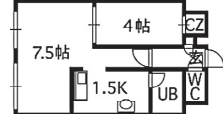

地下鉄 **東西線** 「新さっぽろ」駅徒歩5分
JR 「新札幌」駅徒歩8分

Spring Shun

1K
1DK
1LDK **37,000円**~

- ●まいばすけっと 徒歩2分
- ●イオン新さっぽろ店 徒歩3分
- ●厚別警察署 徒歩3分
- ●新さっぽろアークシティ 徒歩3分
- ●住所/厚別区厚別中央2条4丁目8-17
- ●完成月/1999年3月
- ●構造/鉄骨造7階建 ALC板
- ●駐車場/10,000円 (税別)
  (ロードヒーティング料 12~3月 月額3,000円)

ポ
コ
イ
ン
ガ
ト

[設備]

- ガス安君
- Eエコキッド
- 簡易オートロック
- J:COM対応
- エレベーター

- ●フレッツ光・KDDI対応
- ●BS用パラボラアンテナ
- ●ガスストーブ
- ●ガス湯沸し器
- ●浴室シャワー給湯
- ●クローゼット
- ●照明 (居間・洋間)
- ●シャンプードレッサー
- ●シューズBOX
- ●ロスナイ
- ●浴室トイレ別
- ●ワンツース窓ロック (1Fのみ)
- ●バルコニー (2-7F)
- ●ロードヒーティング

2010年 外壁塗装済

1DK

1DK

1LDK

1K

1DK

中央区

白石区

豊平区

南区

厚別区

西区

東区

北区